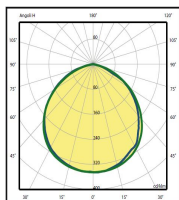

Technical features:

Protection Degree: IP66
Insulation Class: II
Lifetime: 50 000 h L80B21
Ta=-30°C...+35°C (on request -30°C...+60°C with separated IP66 driver)
Housing and frame: die-cast aluminum. Paintwork: thermosetting polyester powder. Glass: tempered 4 mm
Surge protection 6kV NTC thermal sensor
Goretex filter: supplied as standard.

Philips Luxeon LED 2 different versions color temperature 4000K:

SM - supplied without lens to increase efficiency
AS - asymmetrical lens with vertex at 50°

SM 12LED 12480lm