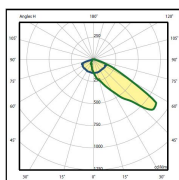

Philips Luxeon LED 2 different versions color temperature 4000K:

SM - supplied without lens to increase efficiency  
AS - asymmetrical lens with vertex at 50°

SM 12LED 12480lm

AS 16LED 16640m

Típus Type	Teljesítmény Power
S-ANTARES SM-128	128W LUXEON M - 14200lm
S-ANTARES SM-160	160W LUXEON M - 17750lm
S-ANTARES SM-192	192W LUXEON M - 21300lm
S-ANTARES SM-224	224W LUXEON M - 24850lm
S-ANTARES SM-256	256W LUXEON M - 28400lm
S-ANTARES SM-288	288W LUXEON M - 31950lm
S-ANTARES SM-320	320W LUXEON M - 35500lm
S-ANTARES AS-128	128W LUXEON M - 13400lm
S-ANTARES AS-160	160W LUXEON M - 16750lm
S-ANTARES AS-192	192W LUXEON M - 20100lm
S-ANTARES AS-224	224W LUXEON M - 23450lm
S-ANTARES AS-256	256W LUXEON M - 26800lm
S-ANTARES AS-288	288W LUXEON M - 30150lm
S-ANTARES AS-320	320W LUXEON M - 33500lm