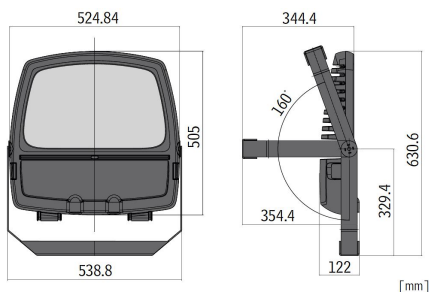

Philips Luxeon LED 2 different versions color temperature 4000K:

SM - supplied without lens to increase efficiency  
AS - asymmetrical lens with vertex at 50°

SM 12LED 12480lm

AS 16LED 16640m

Típus Type	Teljesítmény Power
S-ANTARES SM-128	128W LUXEON M - 14200lm
S-ANTARES SM-160	160W LUXEON M - 17750lm
S-ANTARES SM-192	192W LUXEON M - 21300lm
S-ANTARES SM-224	224W LUXEON M - 24850lm
S-ANTARES SM-256	256W LUXEON M - 28400lm
S-ANTARES SM-288	288W LUXEON M - 31950lm
S-ANTARES SM-320	320W LUXEON M - 35500lm
S-ANTARES AS-128	128W LUXEON M - 13400lm
S-ANTARES AS-160	160W LUXEON M - 16750lm
S-ANTARES AS-192	192W LUXEON M - 20100lm
S-ANTARES AS-224	224W LUXEON M - 23450lm
S-ANTARES AS-256	256W LUXEON M - 26800lm
S-ANTARES AS-288	288W LUXEON M - 30150lm
S-ANTARES AS-320	320W LUXEON M - 33500lm