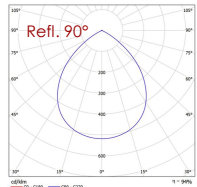

Típus Type	Teljesítmény Power	Optika Optic	Méret Dimension
S-ECRET LED 1000-D60-3	11 6W / 1020 lm / 3000K	refl. 60°	Ø120x75mm Kivágás / cutout: Ø100mm
S-ECRET LED 1000-D60-4	11 6W / 1070 lm / 4000K		
S-ECRET LED 1000-D90-3	11 6W / 1020 lm / 3000K	refl. 90°	
S-ECRET LED 1000-D90-4	11 6W / 1070 lm / 4000K		
S-ECRET LED 1000-IP44-3	11 6W / 880 lm / 3000K	opal IP44	Ø170x85mm Kivágás / cutout: Ø140mm
S-ECRET LED 1000-IP44-4	11 6W / 920 lm / 4000K		
S-ECRET LED 2000-D60-3	22 7W / 2040 lm / 3000K	refl. 60°	
S-ECRET LED 2000-D60-4	22 7W / 2140 lm / 4000K		
S-ECRET LED 2000-D90-3	22 7W / 2040 lm / 3000K	refl. 90°	
S-ECRET LED 2000-D90-4	22 7W / 2140 lm / 4000K		
S-ECRET LED 2000-IP44-3	22 7W / 1760 lm / 3000K	opal IP44	
S-ECRET LED 2000-IP44-4	22 7W / 1840 lm / 4000K		