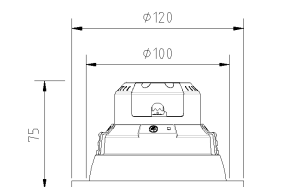

Típus Type	Teljesítmény Power	Optika Optic	Méret Dimension
S-ECRET LED 1000-D60-3	11 6W / 1020 lm / 3000K	refl. 60°	Ø120x75mm Kivágás / cutout: Ø100mm
S-ECRET LED 1000-D60-4	11 6W / 1070 lm / 4000K		
S-ECRET LED 1000-D90-3	11 6W / 1020 lm / 3000K	refl. 90°	
S-ECRET LED 1000-D90-4	11 6W / 1070 lm / 4000K		
S-ECRET LED 1000-IP44-3	11 6W / 880 lm / 3000K	opal IP44	Ø170x85mm Kivágás / cutout: Ø140mm
S-ECRET LED 1000-IP44-4	11 6W / 920 lm / 4000K		
S-ECRET LED 2000-D60-3	22 7W / 2040 lm / 3000K	refl. 60°	
S-ECRET LED 2000-D60-4	22 7W / 2140 lm / 4000K		
S-ECRET LED 2000-D90-3	22 7W / 2040 lm / 3000K	refl. 90°	
S-ECRET LED 2000-D90-4	22 7W / 2140 lm / 4000K		
S-ECRET LED 2000-IP44-3	22 7W / 1760 lm / 3000K	opal IP44	
S-ECRET LED 2000-IP44-4	22 7W / 1840 lm / 4000K		

Dekoratív bővítő keret Widening frame	Méret Dimension	Kivágás Cutout
S-ECRET LED WR-1000	Ø180x40mm	Ø140mm
S-ECRET LED WR-2000	Ø230x40mm	Ø195mm