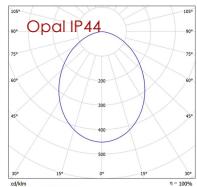

Típus Type	Teljesítmény Power	Optika Optic	Méret Dimension
S-ECRET LED 1000-D60-3	11 6W / 1020 lm / 3000K	refl. 60°	Ø120x75mm Kivágás / cutout: Ø100mm
S-ECRET LED 1000-D60-4	11 6W / 1070 lm / 4000K		
S-ECRET LED 1000-D90-3	11 6W / 1020 lm / 3000K	refl. 90°	
S-ECRET LED 1000-D90-4	11 6W / 1070 lm / 4000K		
S-ECRET LED 1000-IP44-3	11 6W / 880 lm / 3000K	opal IP44	Ø170x85mm Kivágás / cutout: Ø140mm
S-ECRET LED 1000-IP44-4	11 6W / 920 lm / 4000K		
S-ECRET LED 2000-D60-3	22 7W / 2040 lm / 3000K	refl. 60°	
S-ECRET LED 2000-D60-4	22 7W / 2140 lm / 4000K		
S-ECRET LED 2000-D90-3	22 7W / 2040 lm / 3000K	refl. 90°	
S-ECRET LED 2000-D90-4	22 7W / 2140 lm / 4000K		
S-ECRET LED 2000-IP44-3	22 7W / 1760 lm / 3000K	opal IP44	
S-ECRET LED 2000-IP44-4	22 7W / 1840 lm / 4000K		