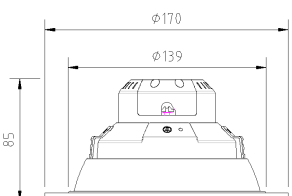

Típus Type	Teljesítmény Power	Optika Optic	Méret Dimension
S-ECRET LED 1000-D60-3	11 6W / 1020 lm / 3000K	refl. 60°	Ø120x75mm Kivágás / cutout: Ø100mm
S-ECRET LED 1000-D60-4	11 6W / 1070 lm / 4000K		
S-ECRET LED 1000-D90-3	11 6W / 1020 lm / 3000K	refl. 90°	
S-ECRET LED 1000-D90-4	11 6W / 1070 lm / 4000K		
S-ECRET LED 1000-IP44-3	11 6W / 880 lm / 3000K	opal IP44	Ø170x85mm Kivágás / cutout: Ø140mm
S-ECRET LED 1000-IP44-4	11 6W / 920 lm / 4000K		
S-ECRET LED 2000-D60-3	22 7W / 2040 lm / 3000K	refl. 60°	
S-ECRET LED 2000-D60-4	22 7W / 2140 lm / 4000K		
S-ECRET LED 2000-D90-3	22 7W / 2040 lm / 3000K	refl. 90°	
S-ECRET LED 2000-D90-4	22 7W / 2140 lm / 4000K		
S-ECRET LED 2000-IP44-3	22 7W / 1760 lm / 3000K	opal IP44	
S-ECRET LED 2000-IP44-4	22 7W / 1840 lm / 4000K		

Dekoratív bővítő keret Widening frame	Méret Dimension	Kivágás Cutout
S-ECRET LED WR-1000	Ø180x40mm	Ø140mm
S-ECRET LED WR-2000	Ø230x40mm	Ø195mm