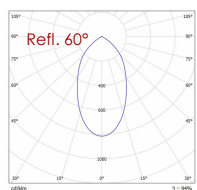

Típus Type	Teljesítmény Power	Optika Optic	Méret Dimension
S-ECRET LED 1000-D60-3	11 6W / 1020 lm / 3000K	refl. 60°	Ø120x75mm Kivágás / cutout: Ø100mm
S-ECRET LED 1000-D60-4	11 6W / 1070 lm / 4000K		
S-ECRET LED 1000-D90-3	11 6W / 1020 lm / 3000K	refl. 90°	
S-ECRET LED 1000-D90-4	11 6W / 1070 lm / 4000K		
S-ECRET LED 1000-IP44-3	11 6W / 880 lm / 3000K	opal IP44	Ø170x85mm Kivágás / cutout: Ø140mm
S-ECRET LED 1000-IP44-4	11 6W / 920 lm / 4000K		
S-ECRET LED 2000-D60-3	22 7W / 2040 lm / 3000K	refl. 60°	
S-ECRET LED 2000-D60-4	22 7W / 2140 lm / 4000K		
S-ECRET LED 2000-D90-3	22 7W / 2040 lm / 3000K	refl. 90°	
S-ECRET LED 2000-D90-4	22 7W / 2140 lm / 4000K		
S-ECRET LED 2000-IP44-3	22 7W / 1760 lm / 3000K	opal IP44	
S-ECRET LED 2000-IP44-4	22 7W / 1840 lm / 4000K		